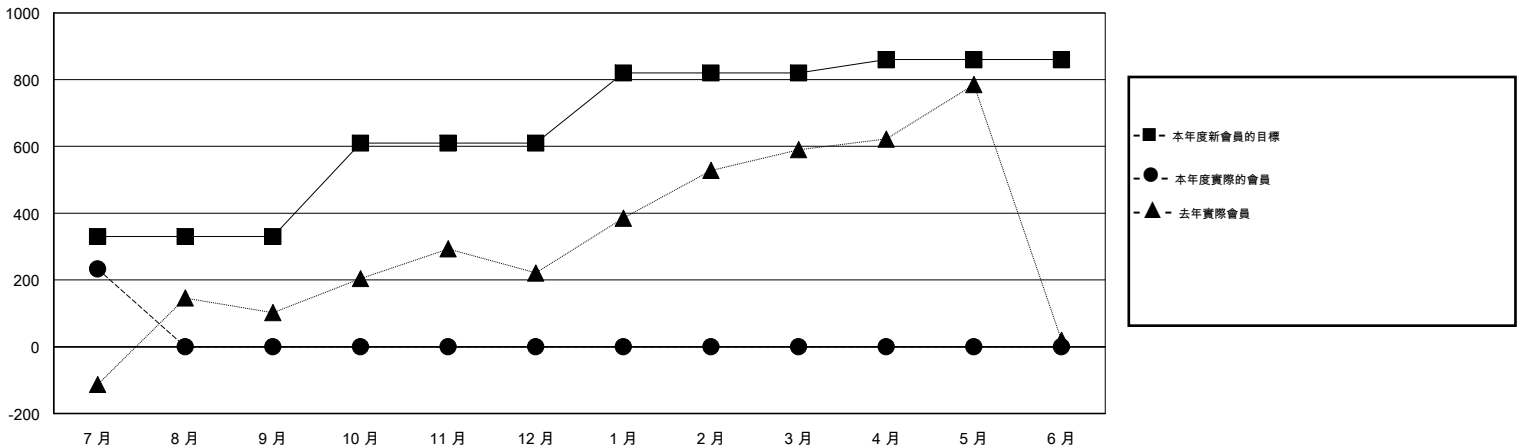

目標和實際會員累積

已取消的分會: 0	71 CLUBS OF 130 增添1位或以上的新會員	性別分佈
放棄的會員		男 2,312 (56.49%)
過世 0		女 1,781 (43.51%)
分會已取消 0	點擊這裡取得健康評估資料	家庭單位會員 302
其他 36		戶長 148
總計 36		非戶長 154