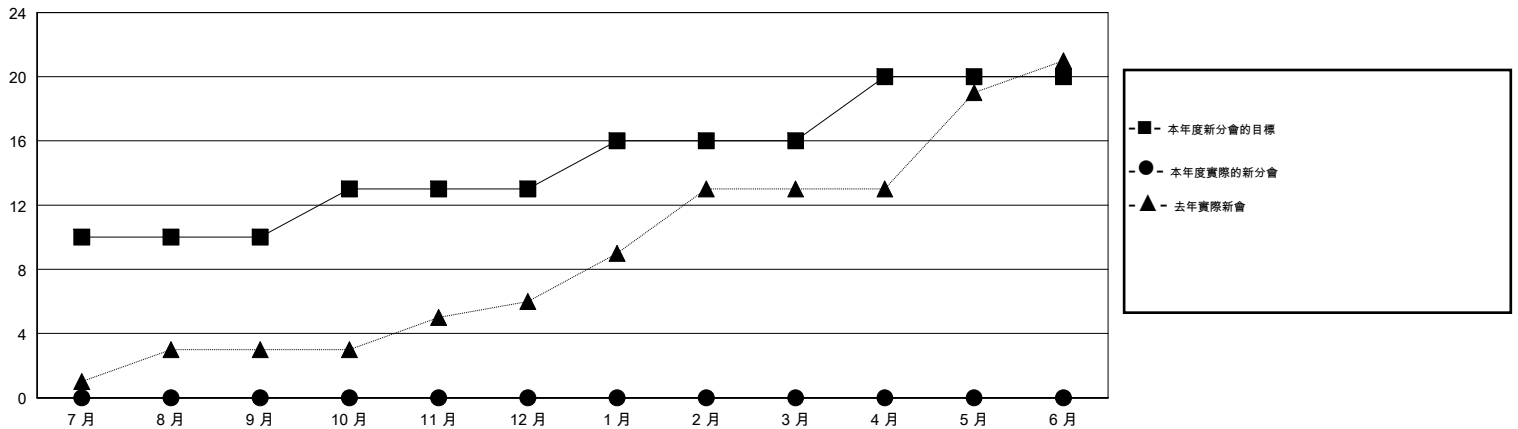

MONTHLY MEMBERSHIP PROGRESS REPORT

District 386

Results as of: 7/31/2016

GMT: ZE RAN SU

地點 CHINA

GMT憲章區 5

分會				
成果 2016-2017				
季	新分會目標	新會	會員流失的分會	淨增/減
7月/8月/9月	10	0	0	0
10月/11月/12月	3	0	0	0
1月/2月/3月	3	0	0	0
4月/5月/6月	4	0	0	0

位會員@每位須繳				
成果 2016-2017				
季	新會員目標	增加的授証/新會員	退會人數	淨增/減
7月/8月/9月	330	269	36	233
10月/11月/12月	280	0	0	0
1月/2月/3月	210	0	0	0
4月/5月/6月	40	0	0	0

目標與實際新會累積